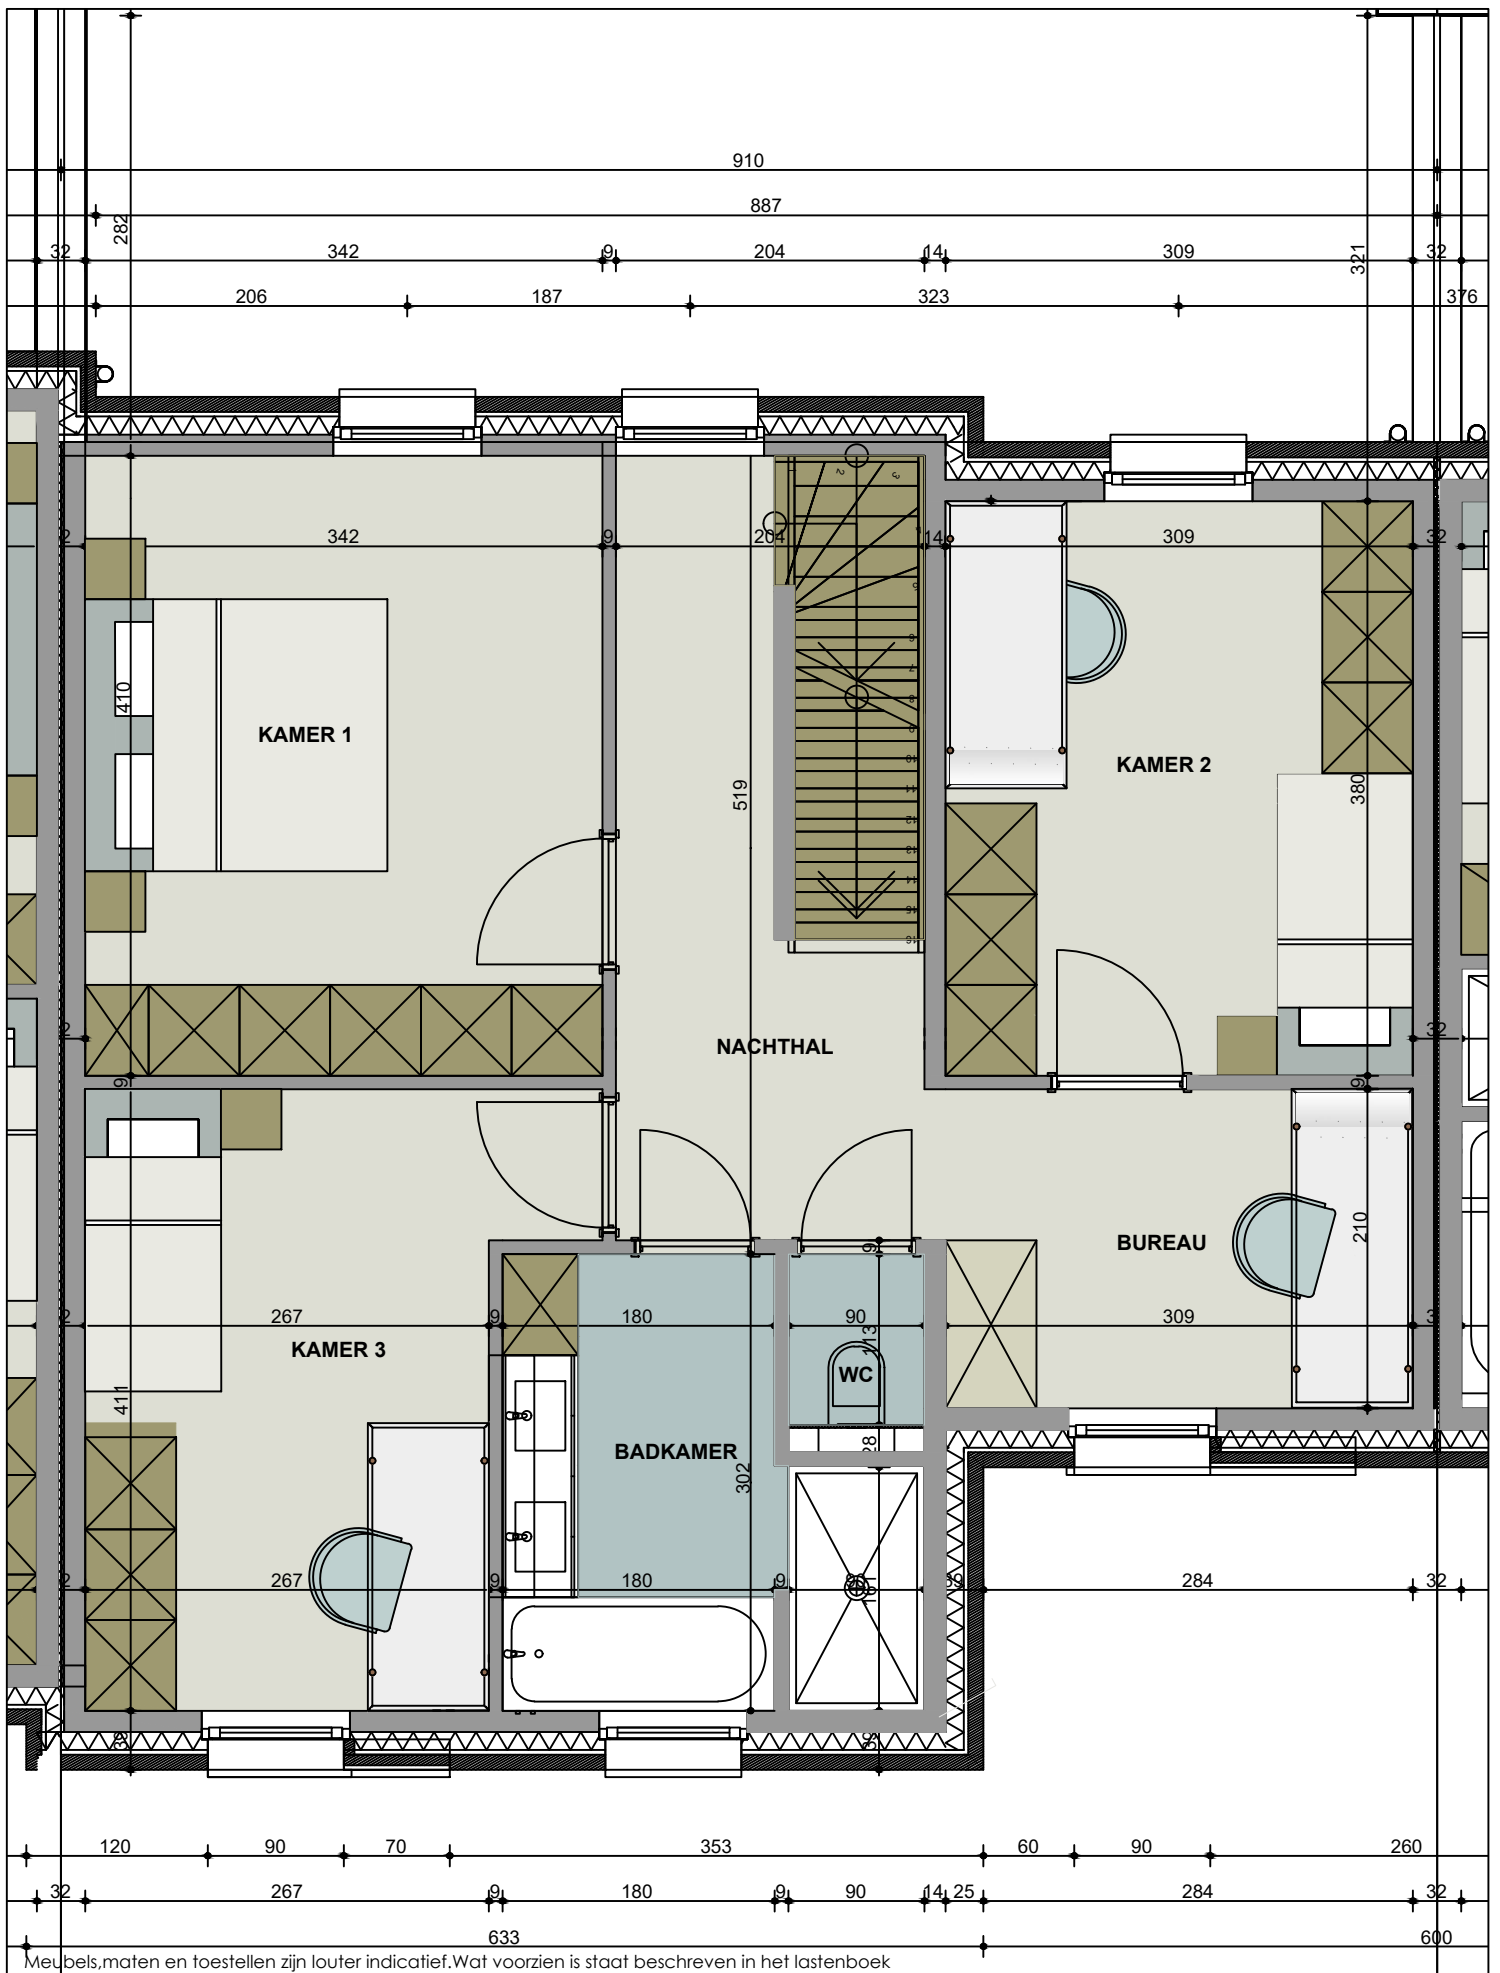

Plan&Bouw

VERKAVELINGEN WONINGBOUW APPARTEMENTSBOUW

VERKAVELINGSPLAN

HAASDONK - BUNDERHOF

INPLANTINGSPLAN

HAASDONK - BUNDERHOF - BLOK 5

PLANNEN

De verkoopplannen geven een weergave van de indeling van de kamers op inrichtingsniveau. Omwille van technische beslissingen van de ingenieurs, de architecten en/of promotor zijn wijzigingen die verband houden met beslissingen omtrent HVAC, elektriciteit, stabiliteit, wijzigend wettelijk kader, ... steeds mogelijk. De afmetingen en oppervlaktes zijn bij benadering. (Bijvoorbeeld wijzigingen door locatie kokers, leidingen, draagstructuren, ...). Meubilair is niet inbegrepen.

C10

Meubels, maten en toestellen zijn louter indicatief. Wat voorzien is staat beschreven in het lastenboek

LINKER ZIJGEVEL

RECHTER ZIJGEVEL

Meubels, maten en toestellen zijn louter indicatief. Wat voorzien is staat beschreven in het lastenboek

Blok 5
Woning 4
C8

Meubels, maten en toestellen zijn louter indicatief. Wat voorzien is staat beschreven in het lastenboek

Blok 5
Woning 5
C10

Meupels, maten en toestellen zijn louter indicatief. Wat voorzien is staat beschreven in het lastenboek

Meubels, maten en toestellen zijn louter indicatief. Wat voorzien is staat beschreven in het lastenboek

Blok 5
Woning 6
C12

Meubels, maten en toestellen zijn louter indicatief. Wat voorzien is staat beschreven in het lastenboek