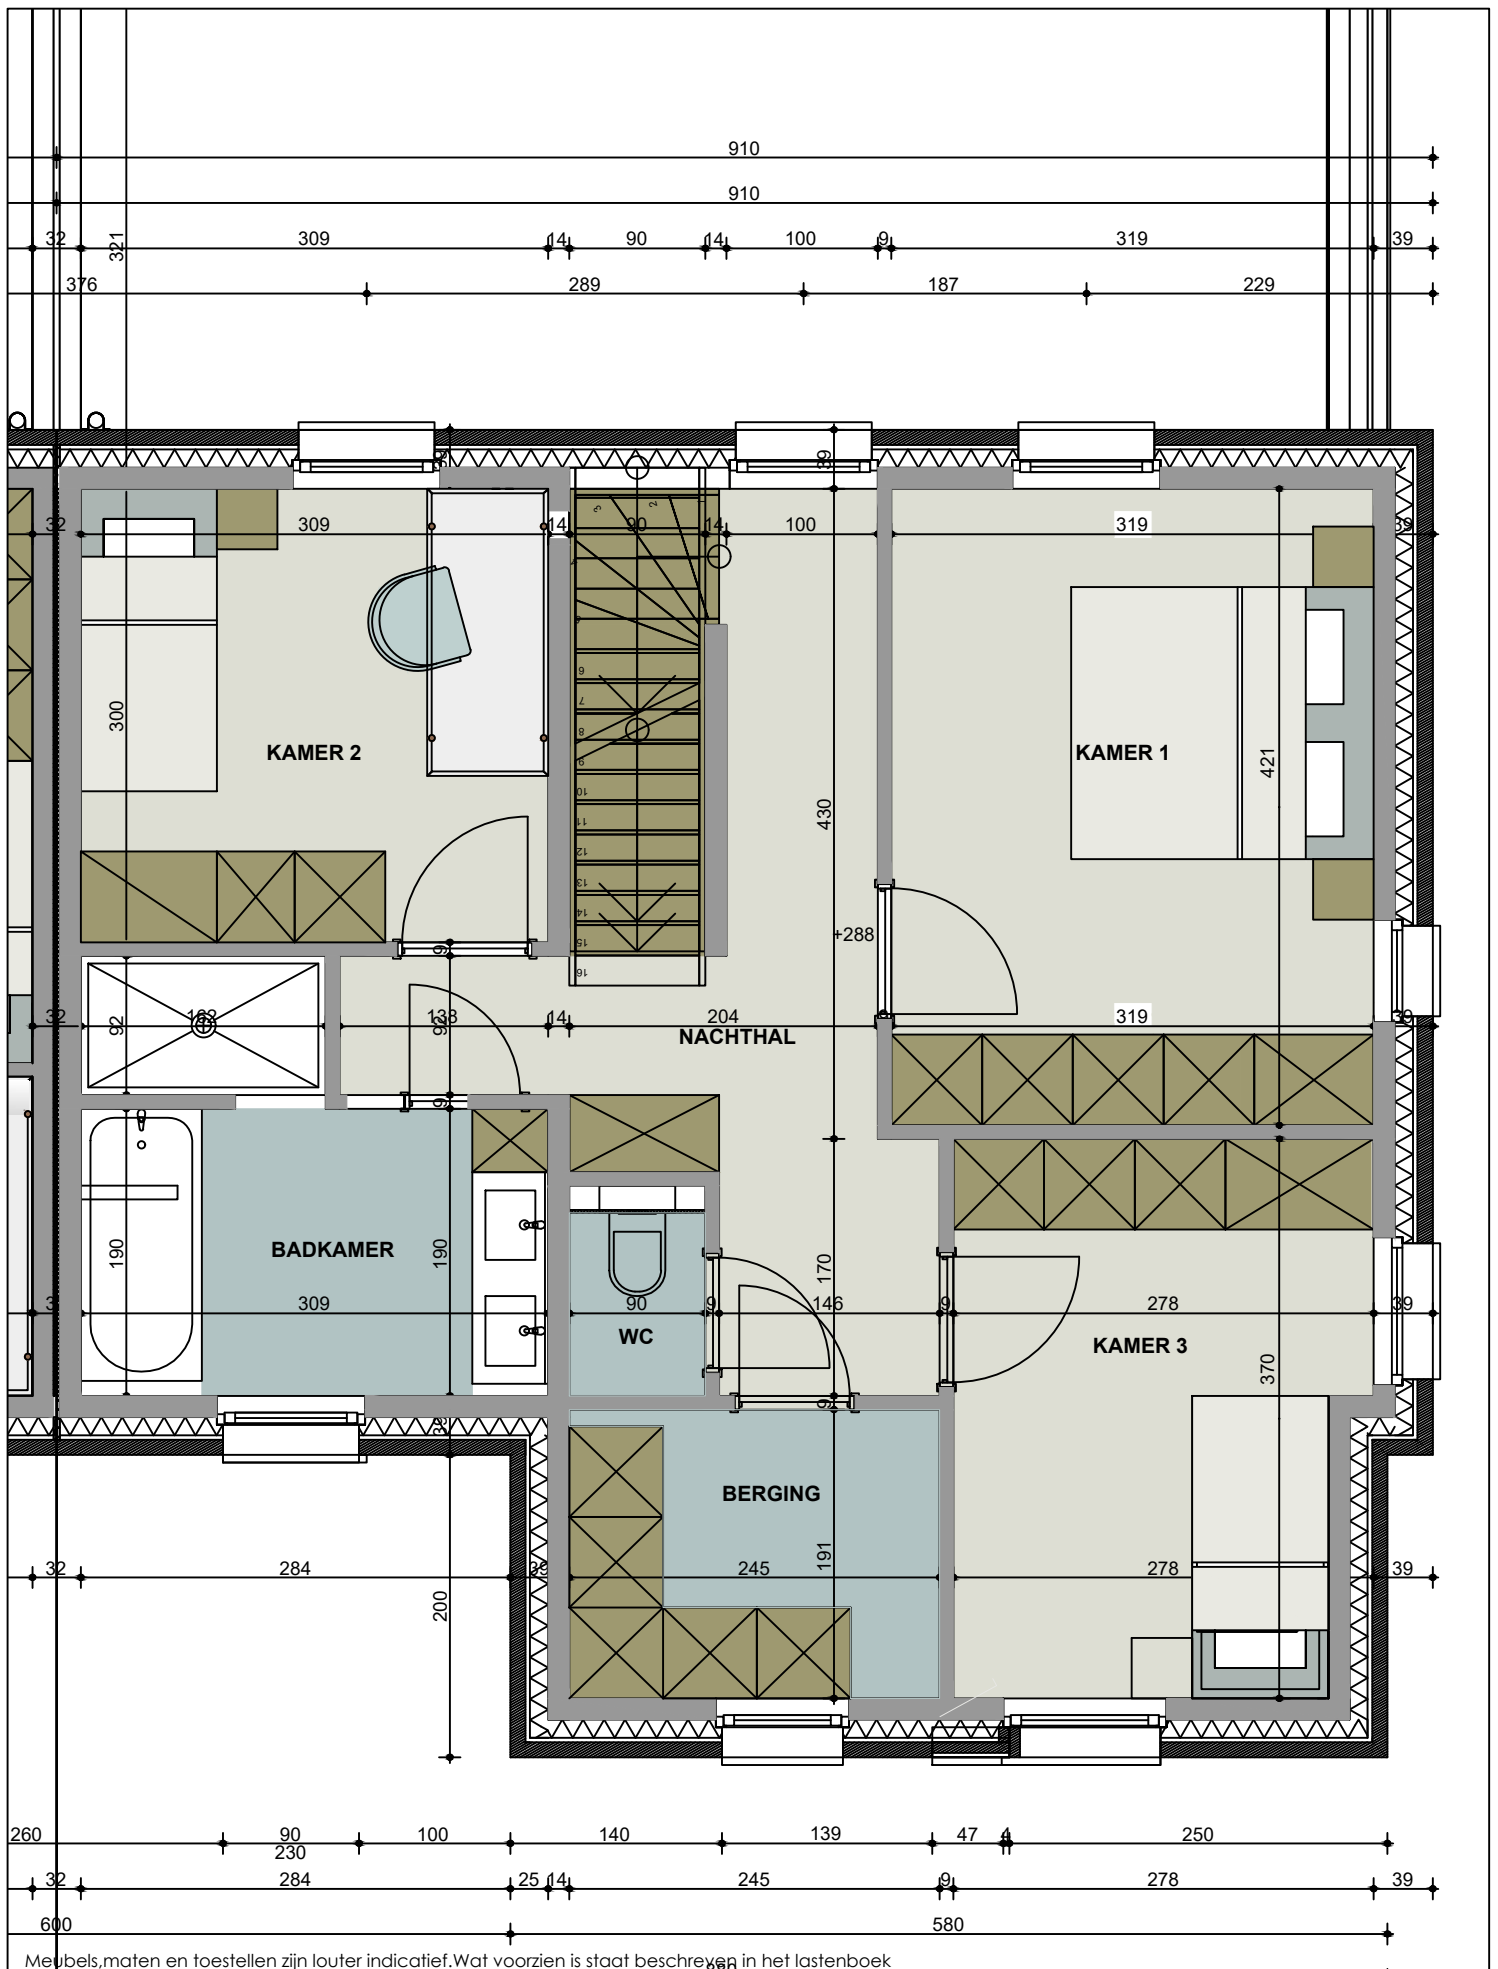

Plan&Bouw

VERKAVELINGEN WONINGBOUW APPARTEMENTSBOUW

VERKAVELINGSPLAN

HAASDONK - BUNDERHOF

INPLANTINGSPLAN

HAASDONK - BUNDERHOF - BLOK 5

PLANNEN

De verkoopplannen geven een weergave van de indeling van de kamers op inrichtingsniveau. Omwille van technische beslissingen van de ingenieurs, de architecten en/of promotor zijn wijzigingen die verband houden met beslissingen omtrent HVAC, elektriciteit, stabiliteit, wijzigend wettelijk kader, ... steeds mogelijk. De afmetingen en oppervlaktes zijn bij benadering. (Bijvoorbeeld wijzigingen door locatie kokers, leidingen, draagstructuren, ...). Meubilair is niet inbegrepen.

C10

Meubels, maten en toestellen zijn louter indicatief. Wat voorzien is staat beschreven in het lastenboek

LINKER ZIJGEVEL

RECHTER ZIJGEVEL

Meubels, maten en toestellen zijn louter indicatief. Wat voorzien is staat beschreven in het lastenboek

Blok 5
Woning 4
C8

Meubels, maten en toestellen zijn louter indicatief. Wat voorzien is staat beschreven in het lastenboek

Blok 5
Woning 5
C10

Meupels, maten en toestellen zijn louter indicatief. Wat voorzien is staat beschreven in het lastenboek

Meubels, maten en toestellen zijn louter indicatief. Wat voorzien is staat beschreven in het lastenboek

Blok 5
Woning 6
C12

Meubels, maten en toestellen zijn louter indicatief. Wat voorzien is staat beschreven in het lastenboek